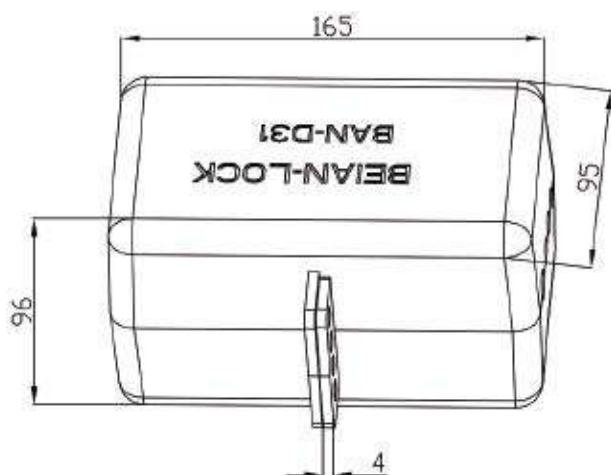

BLOQUEO DE ENCHUFE GIRATORIO SERIE: BAN-D31

Detalles técnicos:

Material: POLIESTIRENO

Color:

Descripción:

Bloqueo de enchufe eléctrico / neumático.
Adecuado para enchufes eléctricos de varios tipos:

diámetro máximo: 8,9 cm

longitud máxima: 12,7 cm

Y conector de rosca exterior de manguera de aire.

AlcaCompany
Seguridad Industrial Total